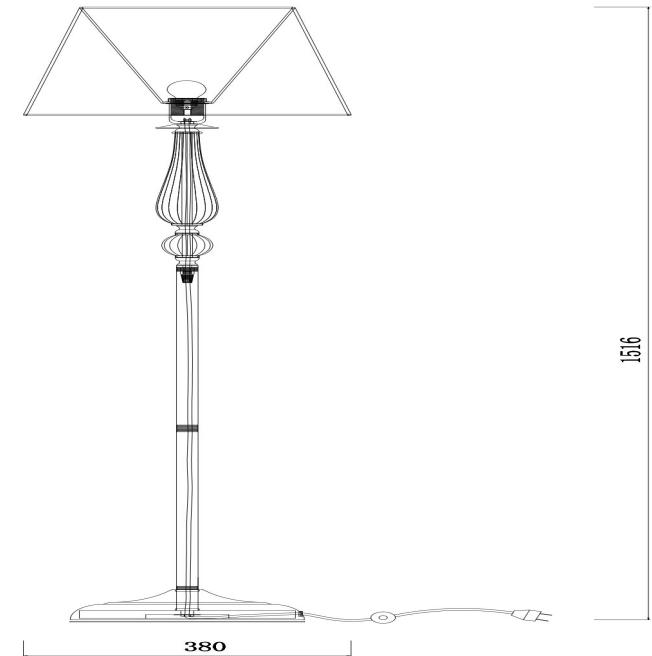

freya

Инструкция FR2685FL-01BZ

1xE27 40W

Модель: FR2685FL-01BZ
Коллекция: Classic
Серия: Inessa
Напольный светильник