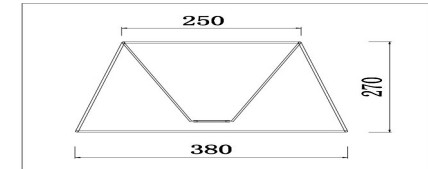

freya

Инструкция FR2685FL-01BZ

1xE27 40W

Модель: FR2685FL-01BZ
Коллекция: Classic
Серия: Inessa
Напольный светильник