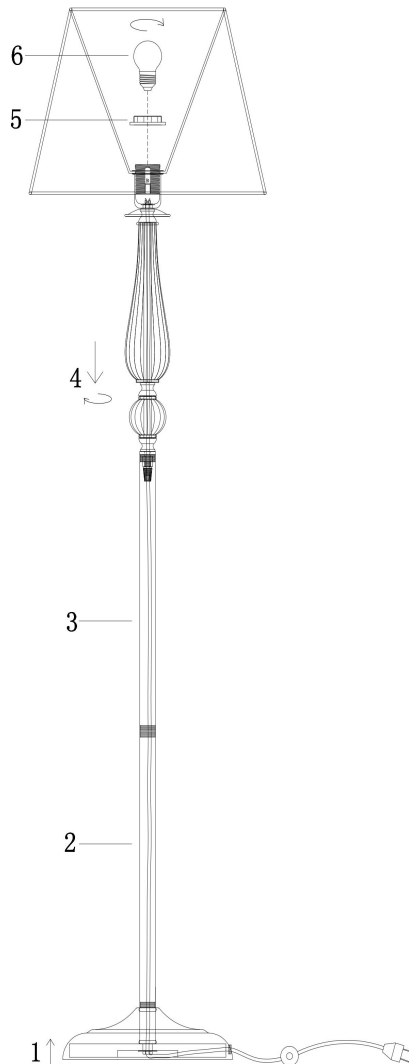

freya

Инструкция FR2685FL-01BZ

1xE27 40W

Модель: FR2685FL-01BZ
Коллекция: Classic
Серия: Inessa
Напольный светильник