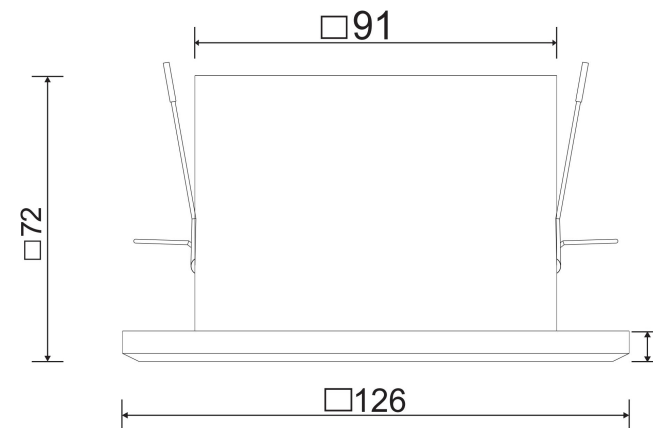

□ 95*95

1xGU10 50W

Модель: DL008-2-01-W

Коллекция: Downlight

Metal Modern

Встраиваемый светильник