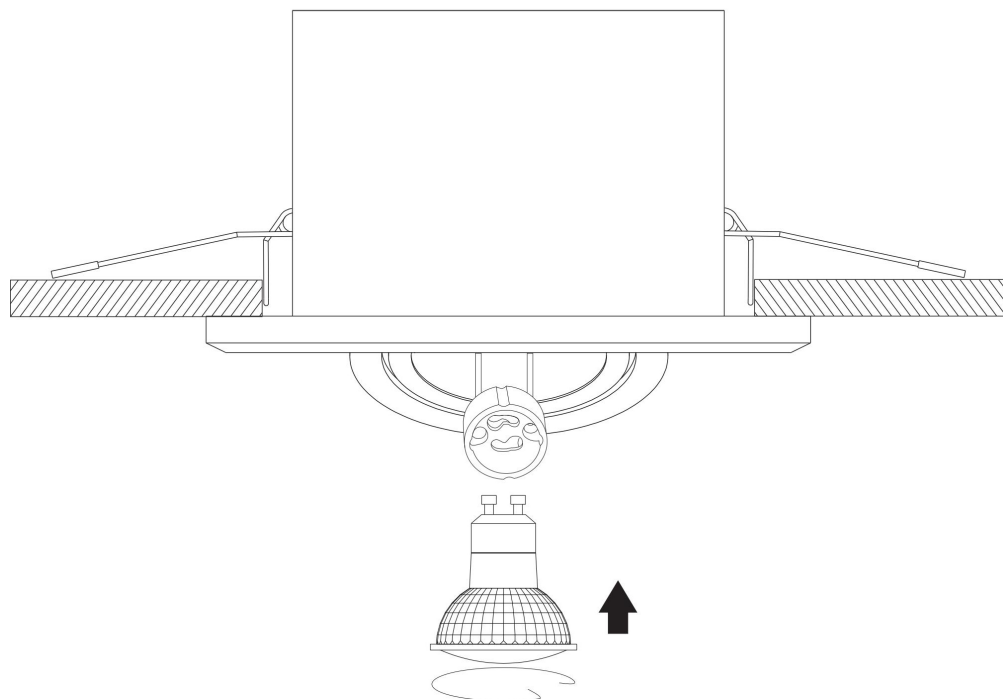

□ 95*95

1xGU10 50W

Модель: DL008-2-01-W

Коллекция: Downlight

Metal Modern

Встраиваемый светильник