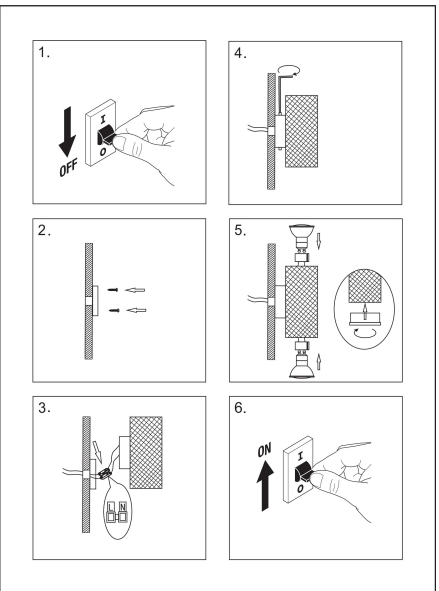

Instruction

2xGU10 10W

Model: C080WL-02-GU10-B
Collection: Ceiling & Wall

Wall Lamps

Sicherheitshinweis

Safety Guidelines

Règles de sécurité

Règles de sécurité

Siehe Herstellerangaben auf der Verpackung.
Bewahren Sie die Anleitung während der gesamten Garantiezeit auf.