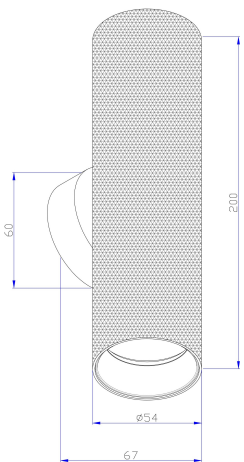

Instruction

2xGU10 10W

Model: C080WL-02-GU10-B
Collection: Ceiling & Wall

Wall Lamps

Sicherheitshinweis

Safety Guidelines

Règles de sécurité

Règles de sécurité

Siehe Herstellerangaben auf der Verpackung.
Bewahren Sie die Anleitung während der gesamten Garantiezeit auf.