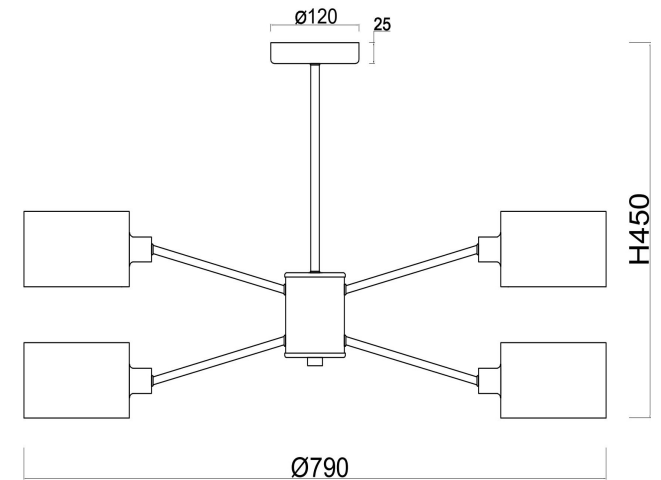

freya

Инструкция FR5040PL-08CH

8xE14 40W

Модель: FR5040PL-08CH
Коллекция: Modern
Серия: Brianne
Подвесной светильник