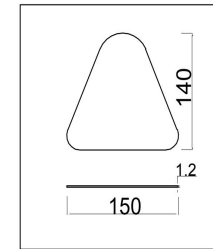

freya

Инструкция FR5040PL-08CH

8xE14 40W

Модель: FR5040PL-08CH
Коллекция: Modern
Серия: Brianne
Подвесной светильник