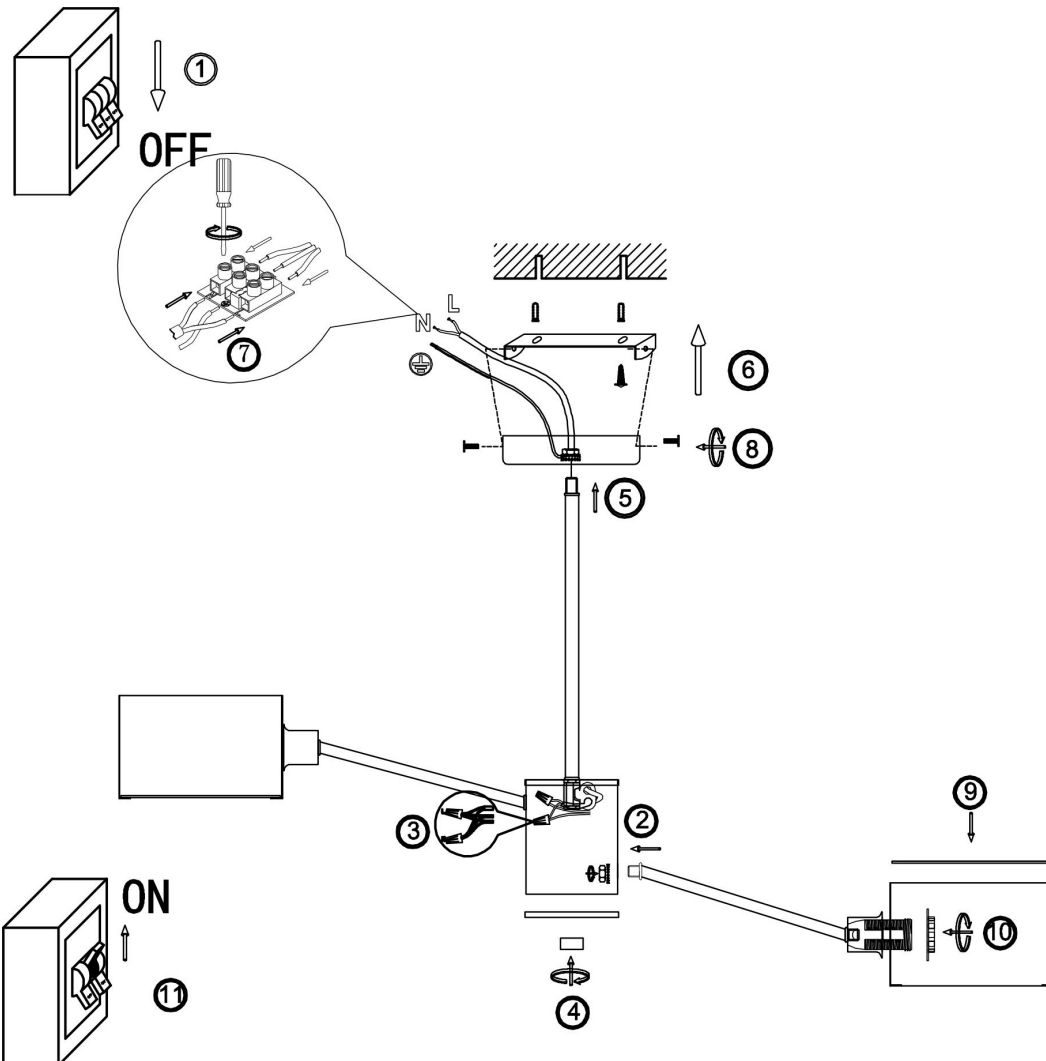

freya

Инструкция FR5040PL-08CH

8xE14 40W

Модель: FR5040PL-08CH
Коллекция: Modern
Серия: Brianne
Подвесной светильник