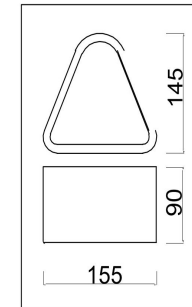

freya

Инструкция FR5040PL-08CH

8xE14 40W

Модель: FR5040PL-08CH
Коллекция: Modern
Серия: Brianne
Подвесной светильник