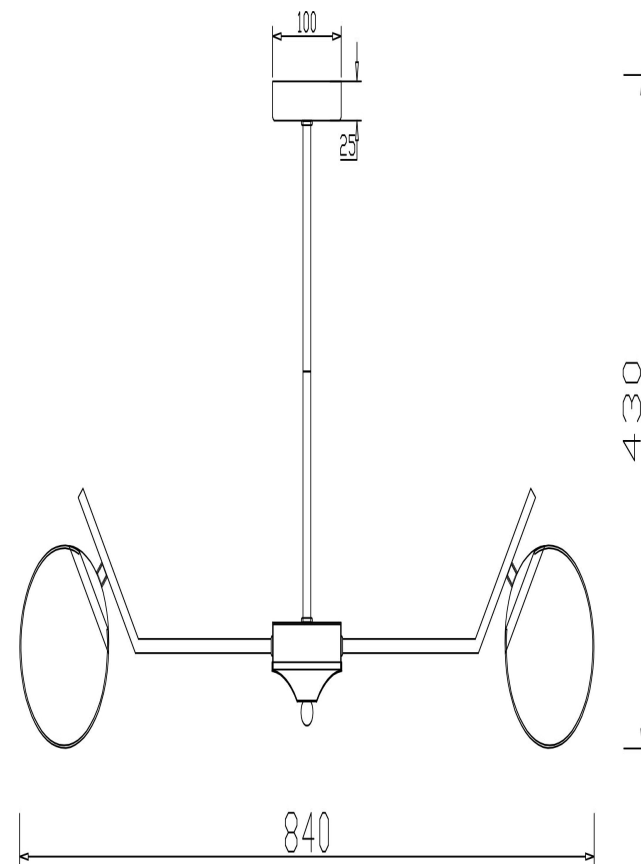

## Инструкция FR5173PL-08BS

8xE27 60W

Модель: FR5173PL-08BS  
Коллекция: Modern  
Серия: Moonrock  
Подвесной светильник