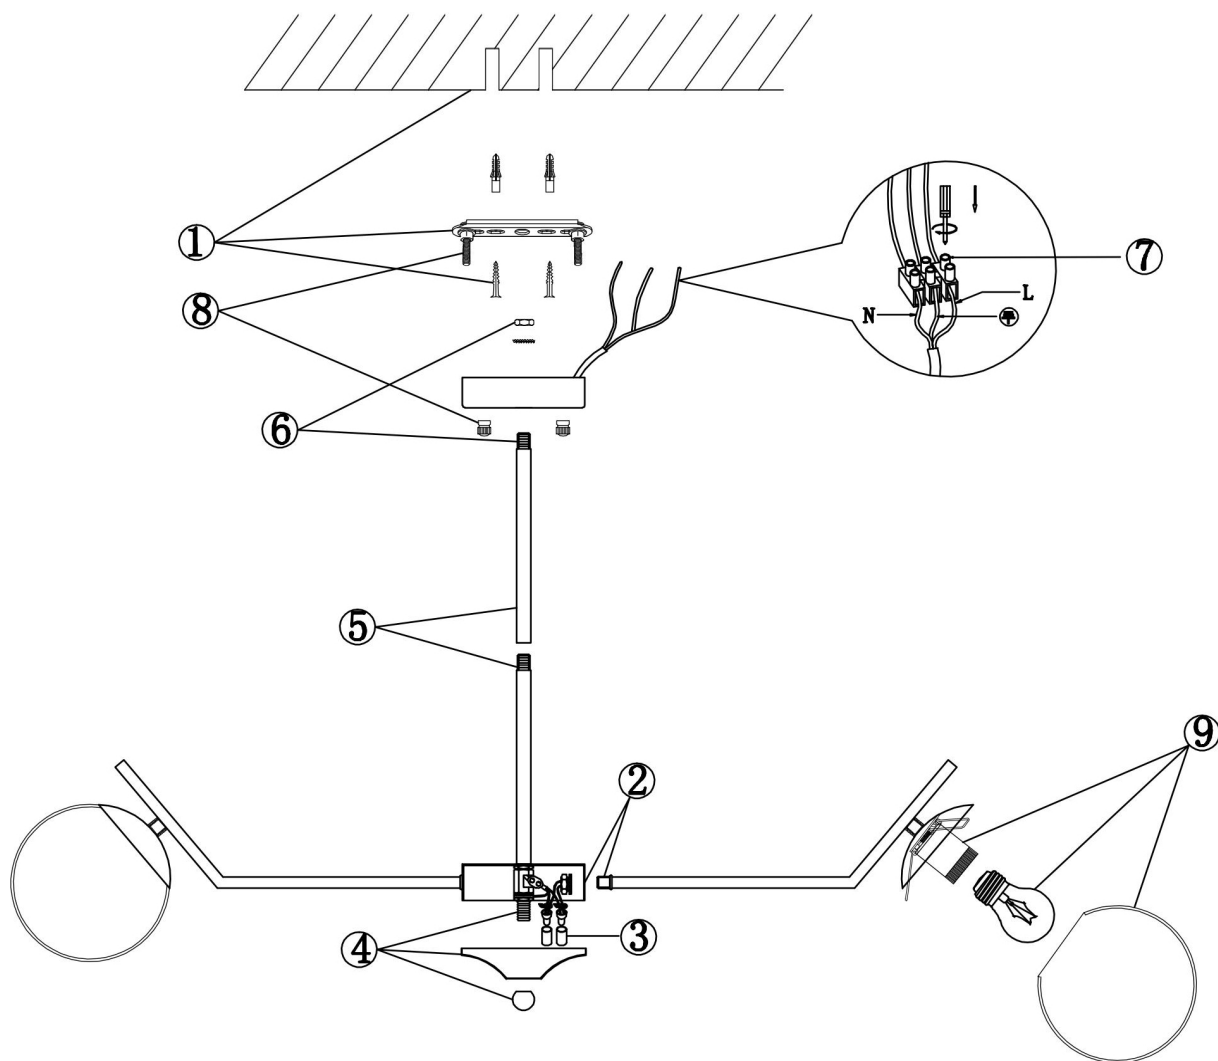

## Инструкция FR5173PL-08BS

8xE27 60W

Модель: FR5173PL-08BS  
Коллекция: Modern  
Серия: Moonrock  
Подвесной светильник