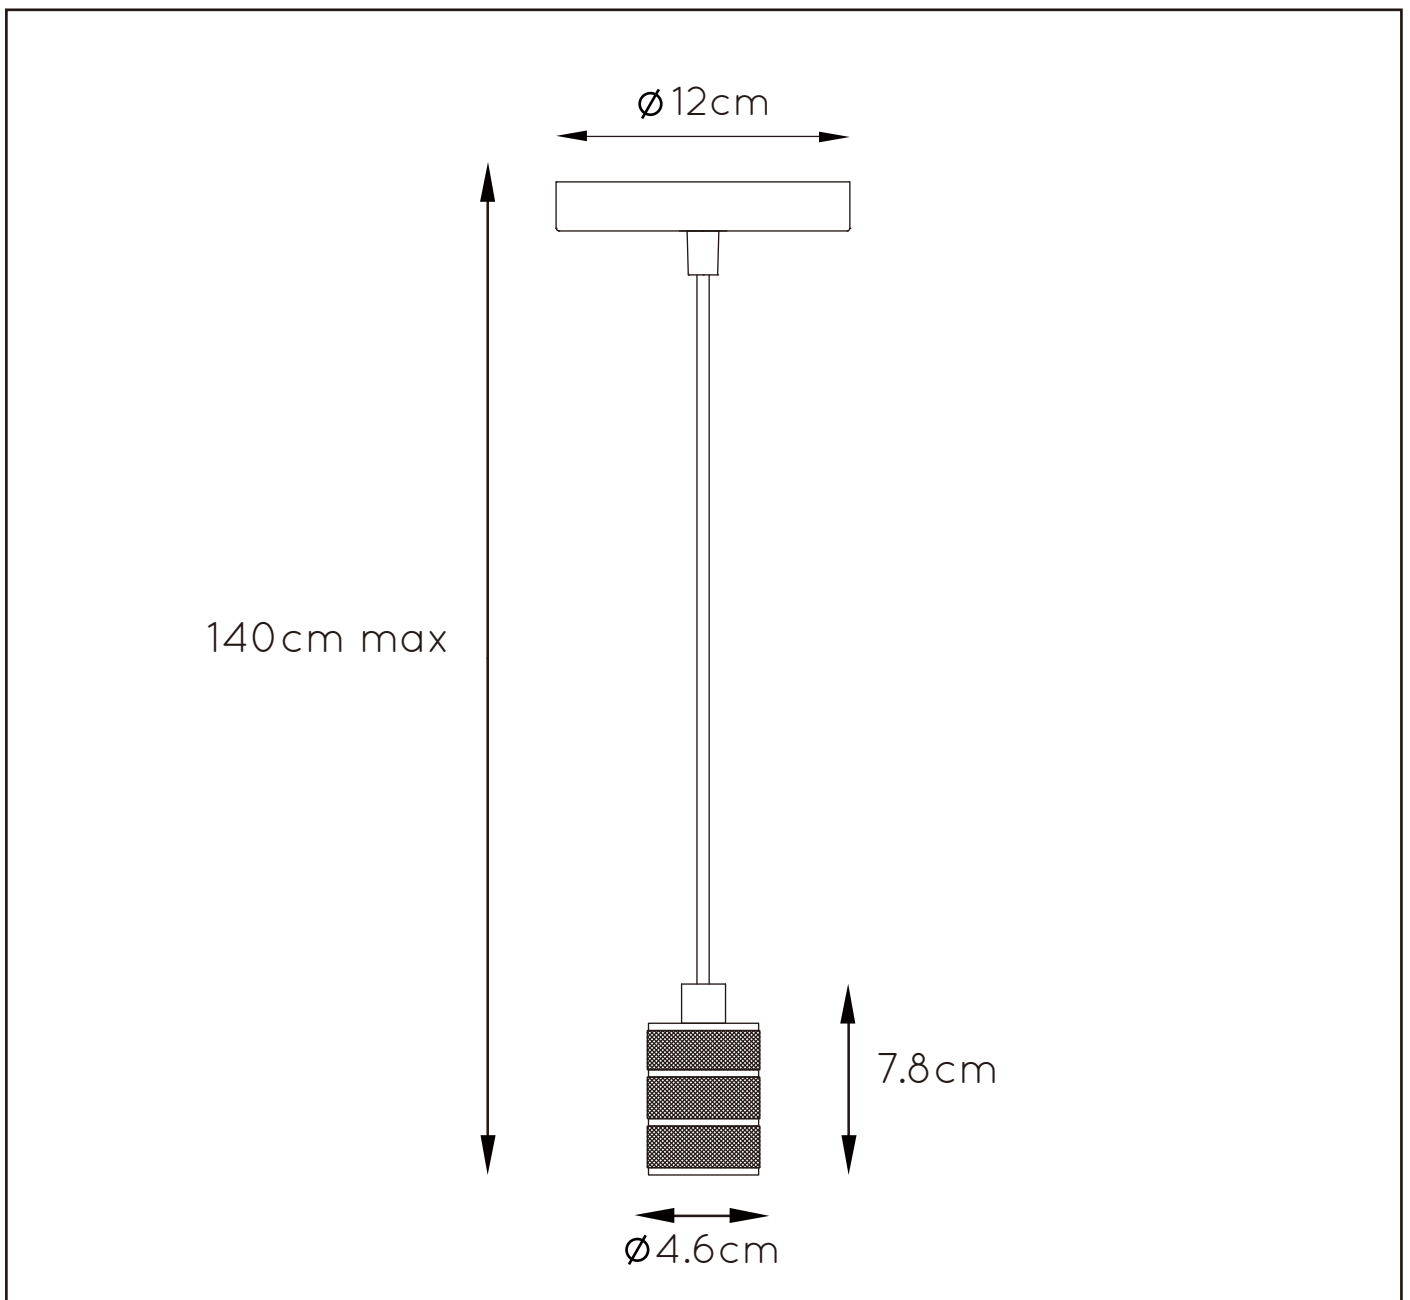

JOVA

Item number : 08426/01/02

EAN code : 5411212451453

Item number : 08426/01/30

EAN code : 5411212451460