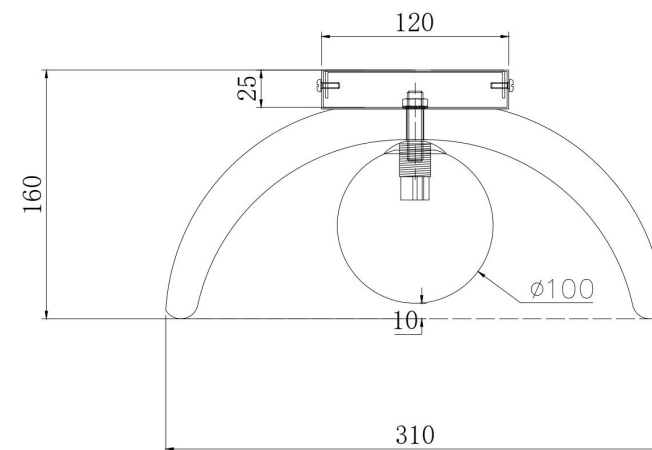

freya

Инструкция FR5428WL-01W1

1xG9 25W

Модель: FR5428WL-01W1

Коллекция: Modern

Серия: Mound

Настенный светильник