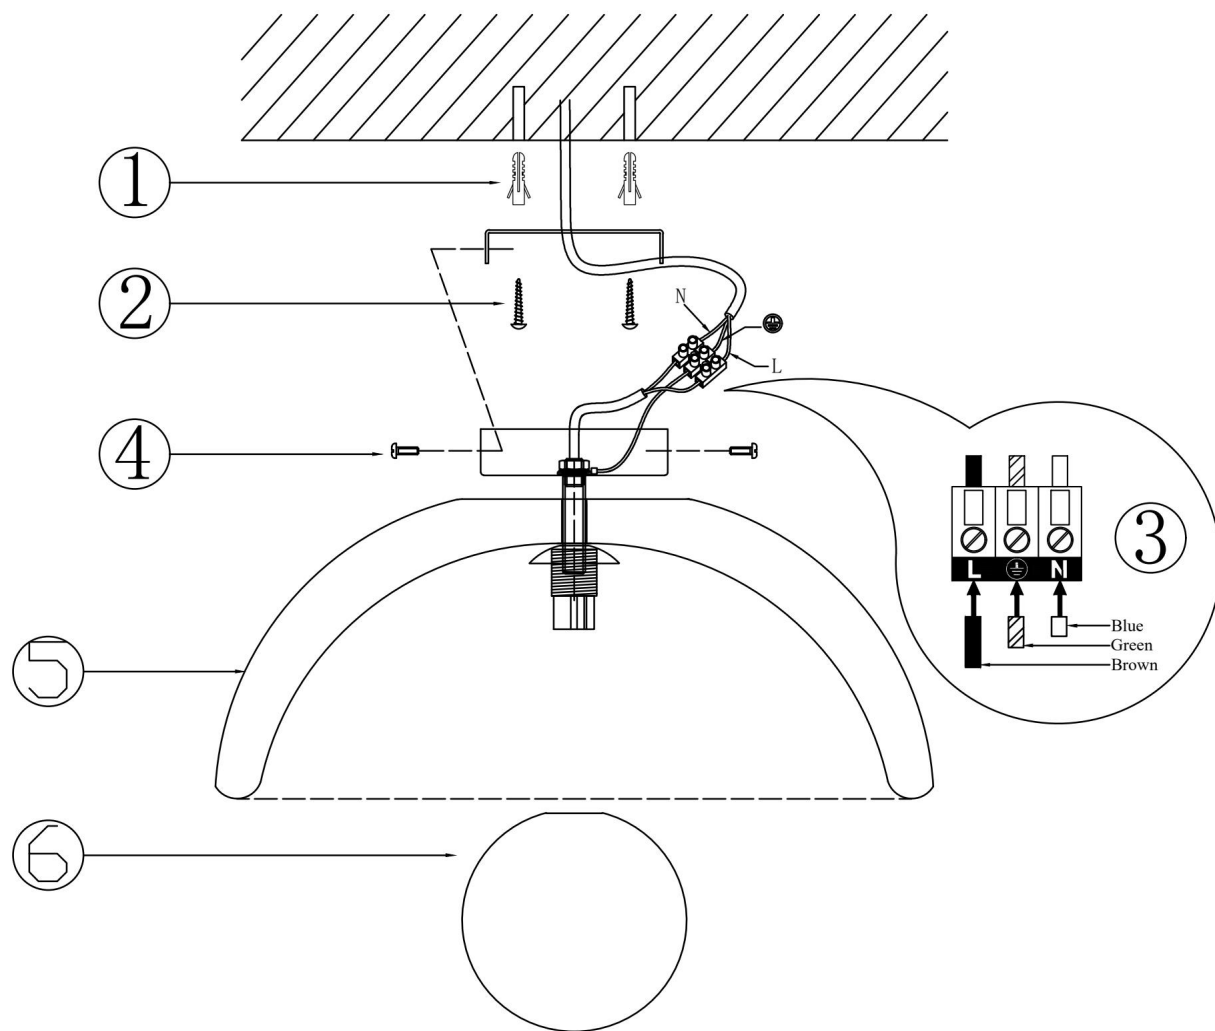

freya

Инструкция FR5428WL-01W1

1xG9 25W

Модель: FR5428WL-01W1

Коллекция: Modern

Серия: Mound

Настенный светильник