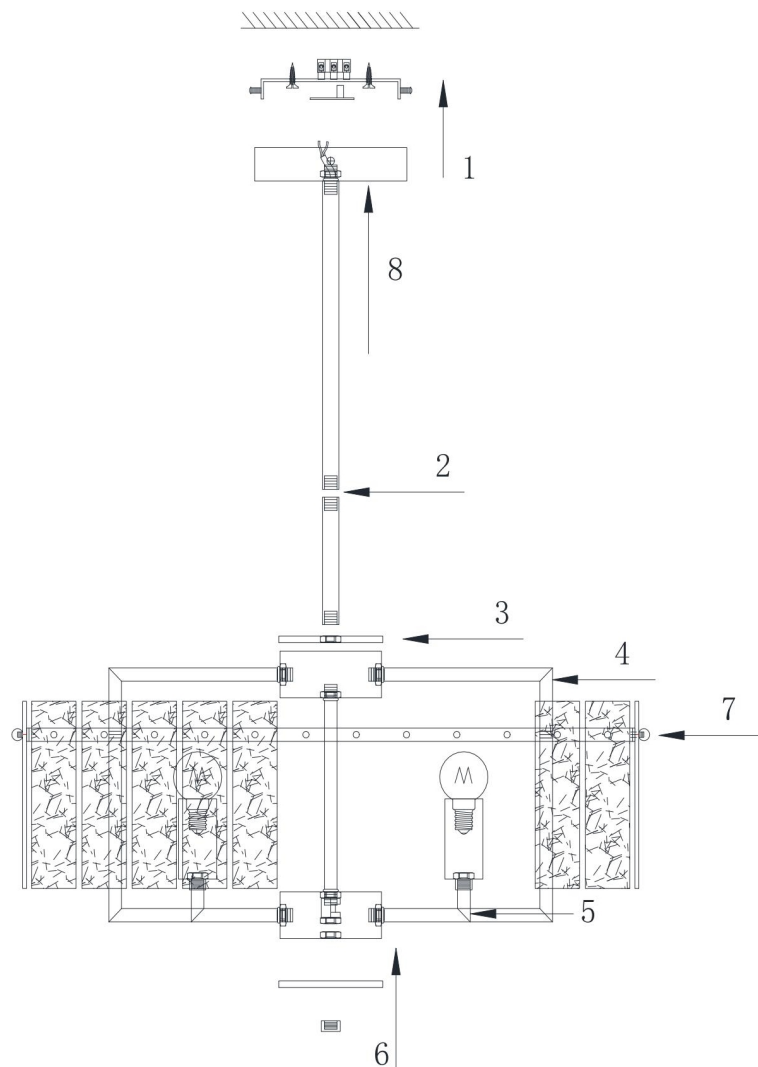

freya

Инструкция FR5166PL-06BS

6x E14 40W

Модель: FR5166PL-06BS

Коллекция: Modern

Серия: Basilica

Подвесной светильник