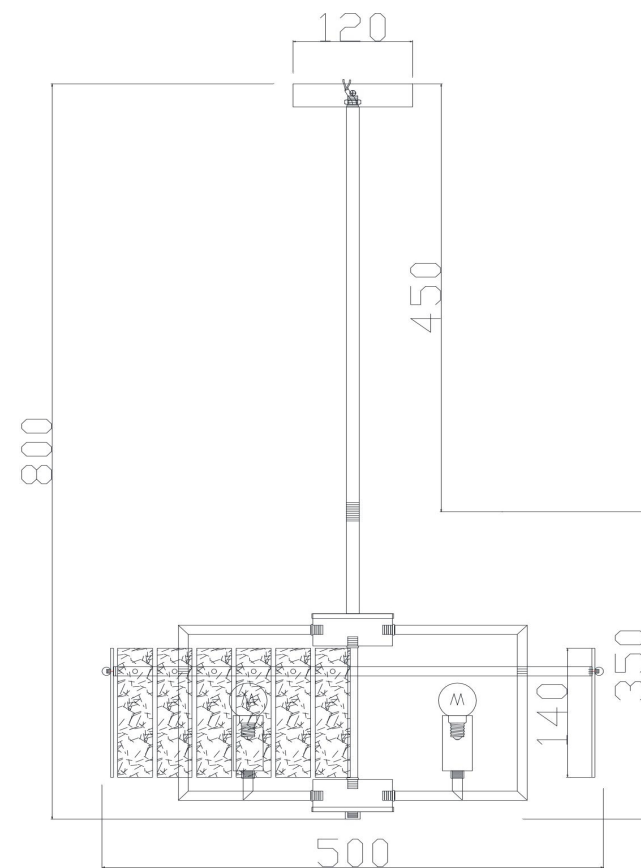

freya

Инструкция FR5166PL-06BS

6x E14 40W

Модель: FR5166PL-06BS

Коллекция: Modern

Серия: Basilica

Подвесной светильник