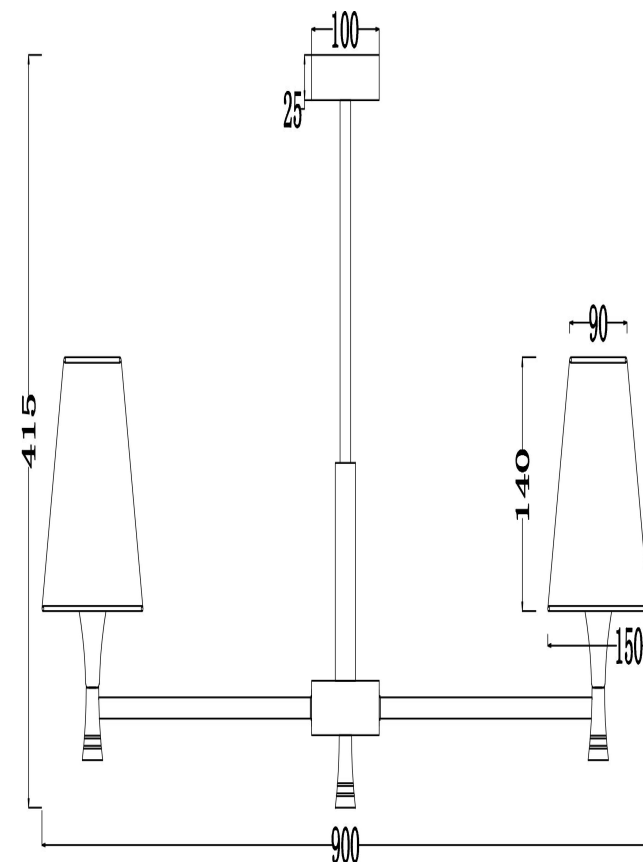

freya

Инструкция FR5098PL-08BBS

8xE14 40W

Модель: FR5098PL-08BBS

Коллекция: Modern

Серия: Perfetto

 Подвесной светильник