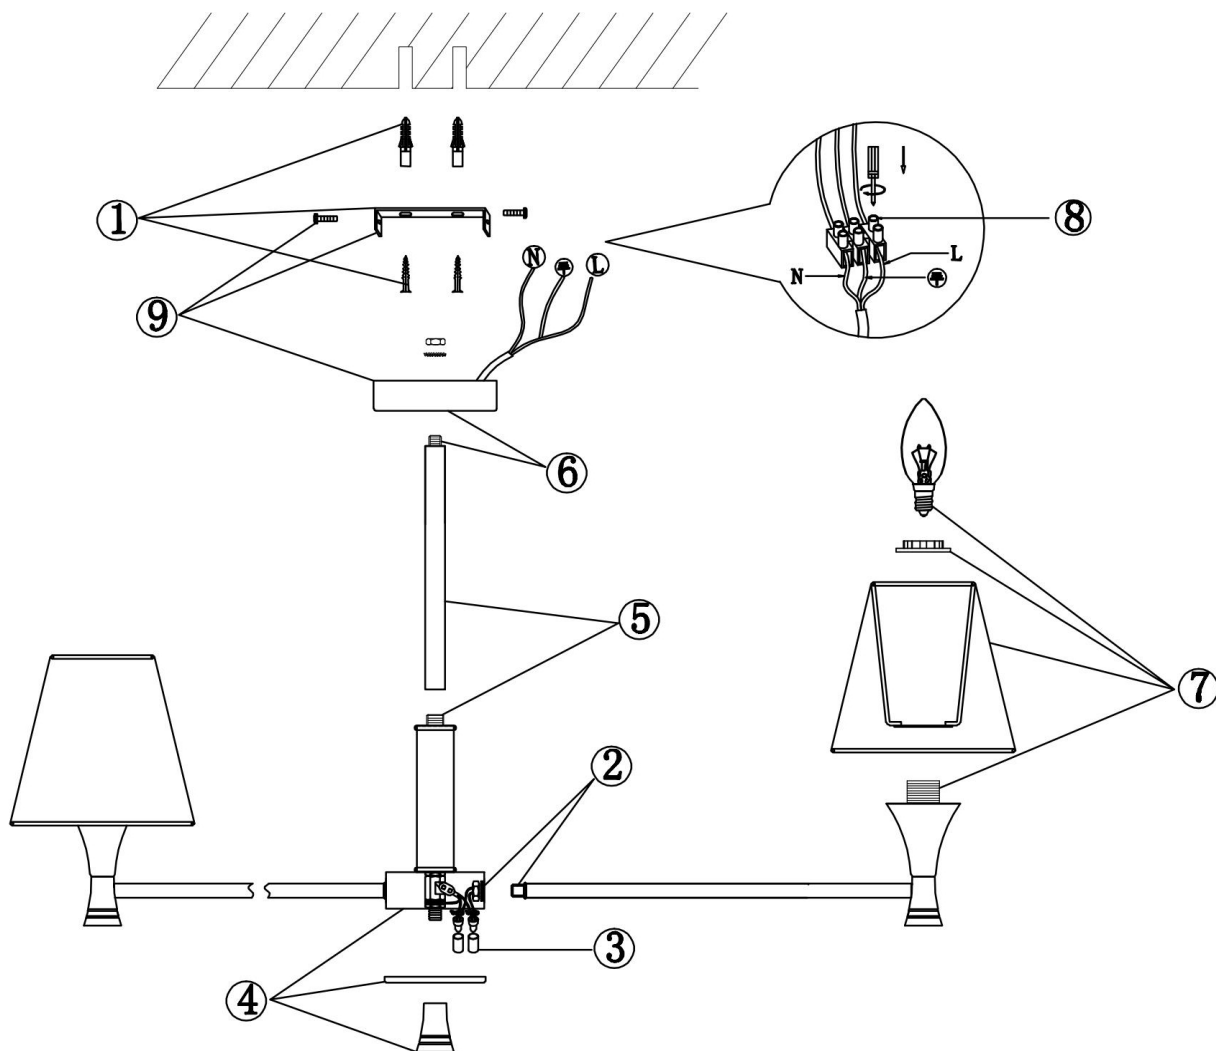

freya

Инструкция FR5098PL-08BBS

8xE14 40W

Модель: FR5098PL-08BBS

Коллекция: Modern

Серия: Perfetto

 Подвесной светильник