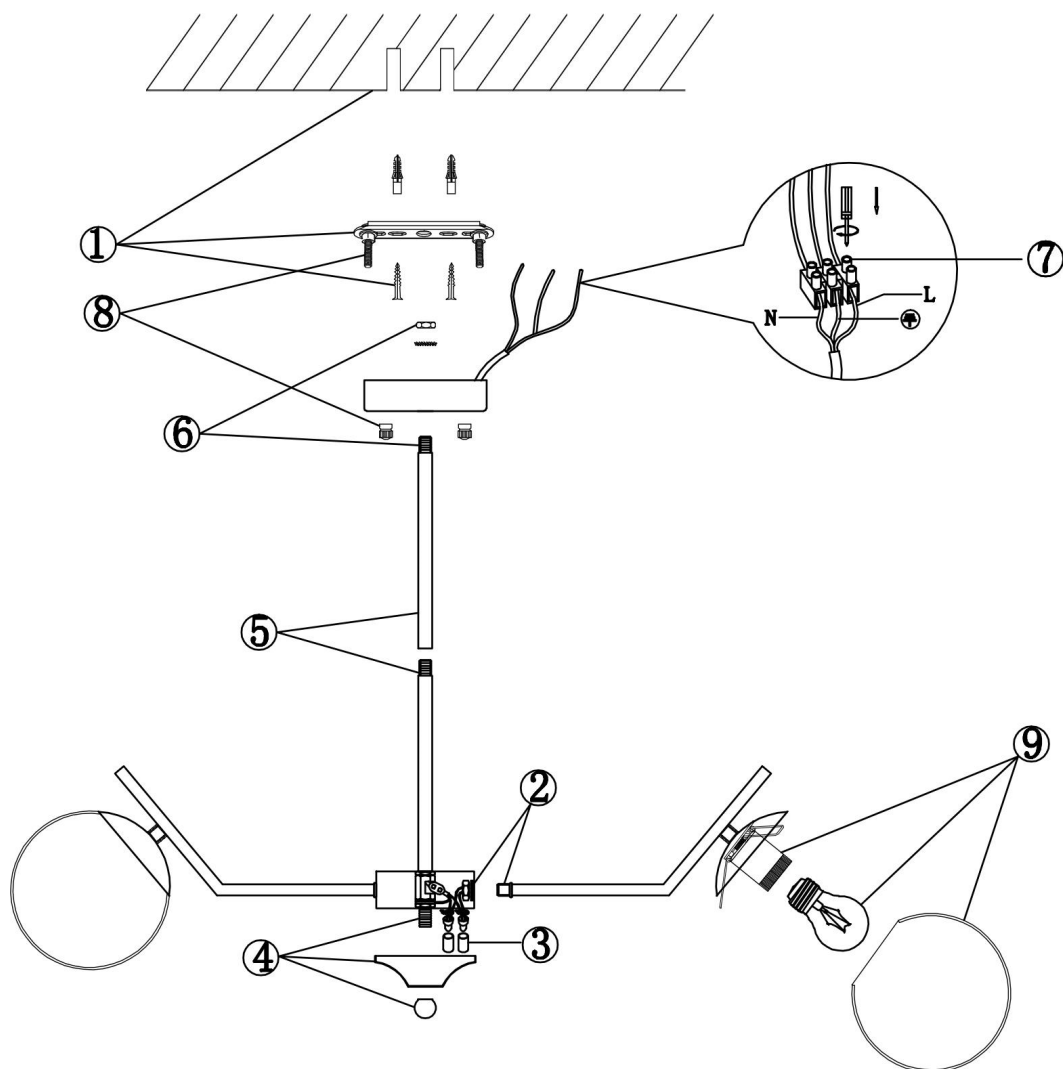

freya

Инструкция FR5173PL-06BS

6xE27 60W

Модель: FR5173PL-06BS
Коллекция: Modern
Серия: Moonrock
Подвесной светильник