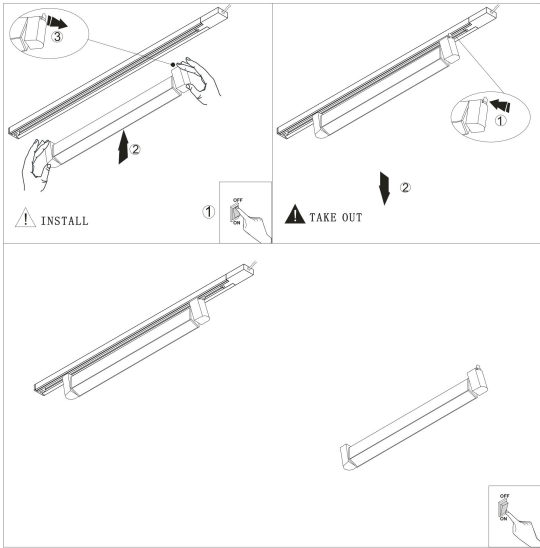

Instruction

TR104

TR104-1-20W

LED
MAX 20W
1 080 Lumen

Model: TR104-1-20W3K-B
Collection: Single phase
 Track light

Sicherheitshinweis

Safety Guidelines

Règles de sécurité

Règles de sécurité

Siehe Herstellerangaben auf der Verpackung.
Bewahren Sie die Anleitung während der gesamten Garantiezeit auf.