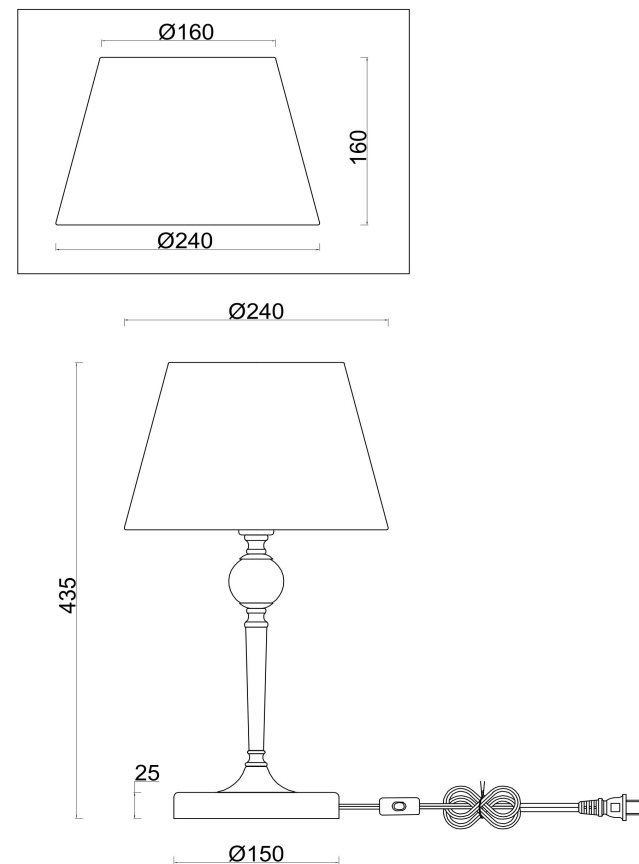

## Инструкция FR5190TL-01BS1

1xE14 40W

Модель: FR5190TL-01BS1

Коллекция: Classic

Серия: Rosemary

Настольная лампа