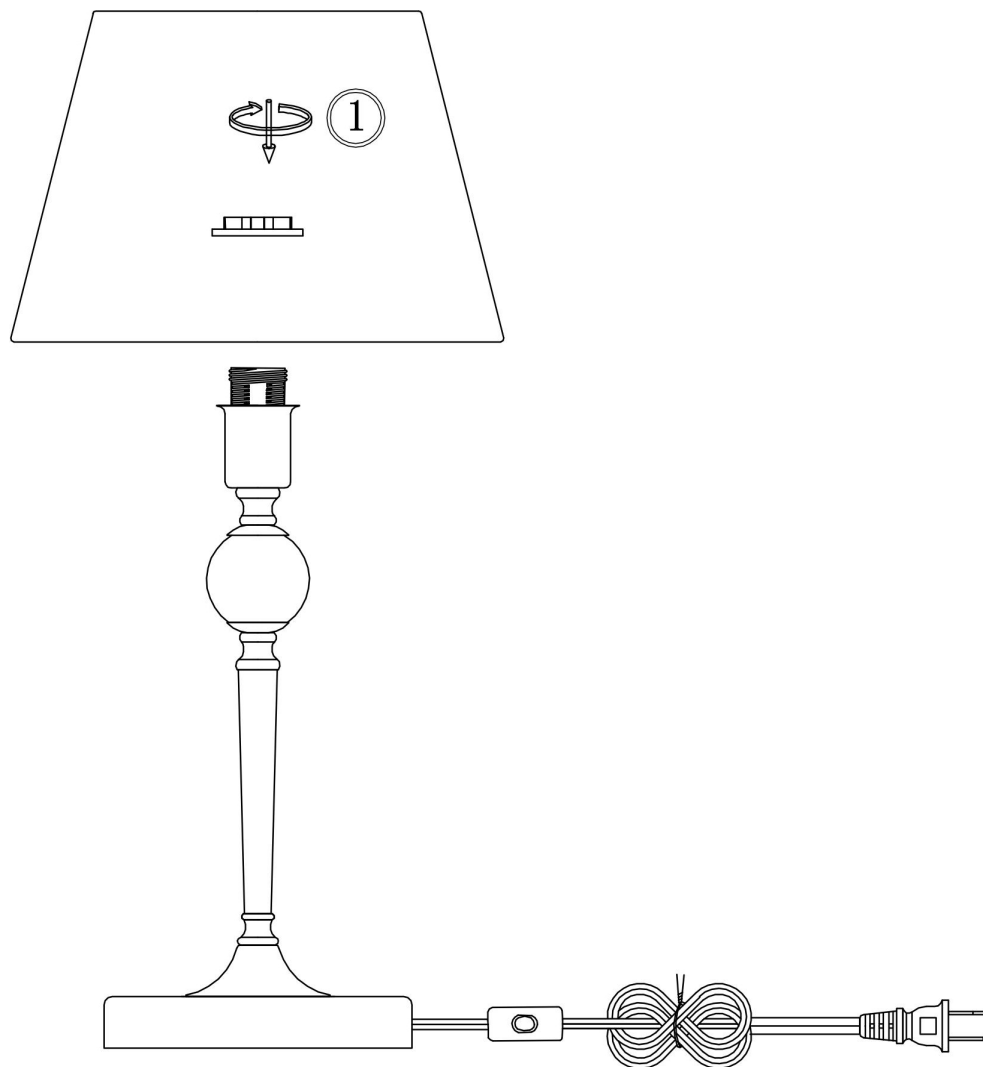

## Инструкция FR5190TL-01BS1

1xE14 40W

Модель: FR5190TL-01BS1

Коллекция: Classic

Серия: Rosemary

Настольная лампа